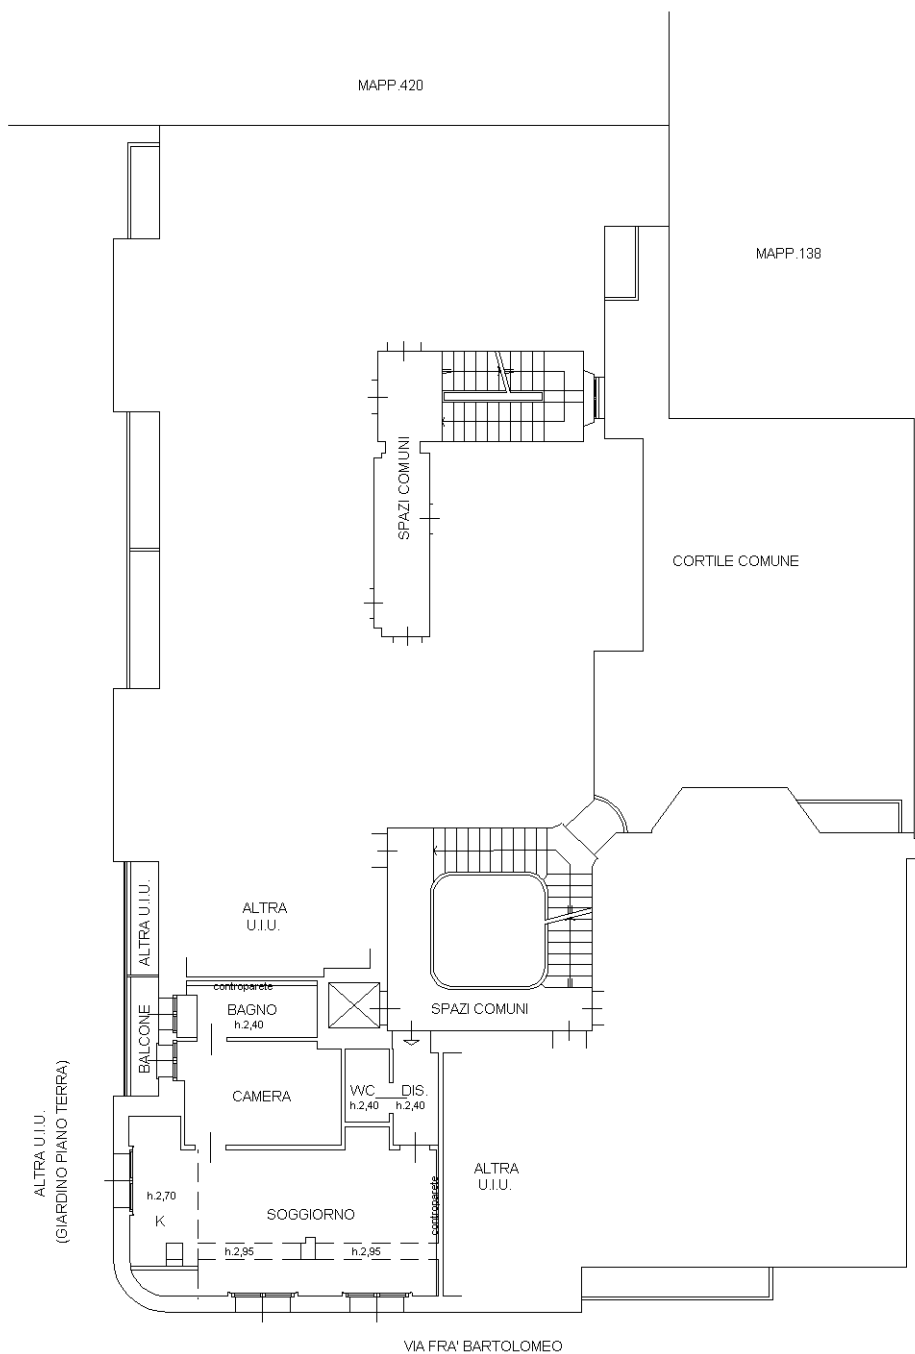

Particella: 130

Subalterno: 744

Compilata da:

Bosani Valentina

Iscritto all'albo:

Architetti

Prov. Milano

N. 18365

Planimetria

Scheda n. 1

Scala 1:200

PIANO SECONDO
H=3,15m

ALTRA U.I.U.
(GIARDINO PIANO TERRA)

ALTRA U.I.U.

ALTRA U.I.U.

ALTRA U.I.U.